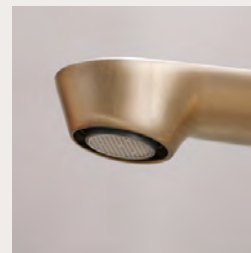

Platz um den Strahlregler
Der Abstand zum Rand des Auslaufs vereinfacht die Wartung.