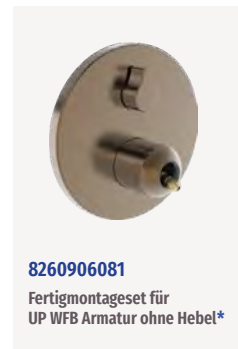

3783206333

Badewannenarmatur |
Bodenmontage | Freistehend |
Runde Bodenrosette |
Handbrause: Ø25 mm |
Anschlussgröße: G1/2 |
Ausladung: 209 mm

3783206380

Badewannenarmatur |
Bodenmontage | Freistehend |
Runde Bodenrosette |
Handbrause: Ø25 mm |
Anschlussgröße: G1/2 |
Ausladung: 209 mm

3783206381

Badewannenarmatur |
Bodenmontage | Freistehend |
Runde Bodenrosette |
Handbrause: Ø25 mm |
Anschlussgröße: G1/2 |
Ausladung: 209 mm

Bad und Dusche

Dusche

*Erfordert das Installationssystem HANSABLUEBOX für Unterputz-Dusch- und -Wannensysteme.
Die Hebel müssen separat bestellt werden.

Zubehör

37880063
Hebel |
Chrom*

3788006333
Hebel |
Mattschwarz*

3788006380
Hebel |
Gebürsteter Stahl*

3788006381
Hebel |
Gebürstete Bronze*

37502100
Auslauf L=180 mm |
Runde Wandrosette |
Anschlussgröße: G1/2 |
Ausladung: 185 mm