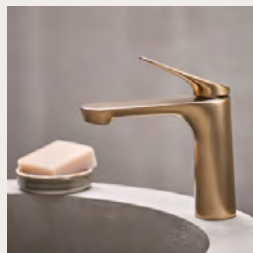

HANSAGENESIS

shaping your experience

HANSAGENESIS ist eine Kombination aus klaren Linien, eleganten Oberflächen und sorgfältig durchdachten Details. Während viele der folgenden Merkmale und Vorteile für die gesamte Armaturenfamilie gelten,

sind andere hingegen auf bestimmte Modelle zugeschnitten. Gemeinsam spiegeln sie die Sorgfalt, die Präzision und das Design wider, die jedes Produkt ausmachen.

Nahtloses Design
Stilvolle Optik, leicht zu reinigen.

Preisgekröntes Design
Ausgezeichnet mit dem iF Design Award 2025.