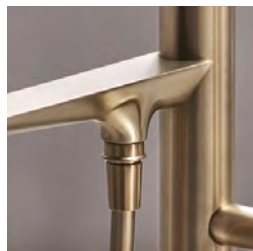

Eingebauter Zugumsteller

Einfach zu bedienen und
vollständig integriert.