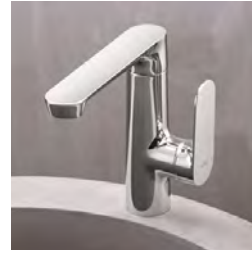

Hochpräzise Verarbeitung

Hochwertige Oberfläche
in vier eindrucksvollen
Farben erhältlich.

Kaltstart

Reduzierter
Energieverbrauch.

Flexibler Winkel des Strahlreglers

Lenken Sie den Wasserstrahl
genau dorthin, wo er benötigt
wird (+/- 6°).