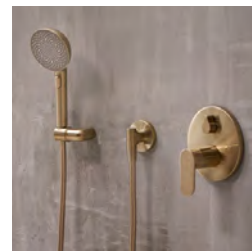

Optionaler Seitenhebel

Zusätzliche Flexibilität
durch einen um 120 Grad
schwenkbaren Auslauf.

Eingebauter Zugumsteller

Einfach zu bedienen und
vollständig integriert.

Vom Wanneneinlauf zur Brause

Wechseln Sie mit einem
einigen Knopfdruck zur
Handbrause und wieder zurück.