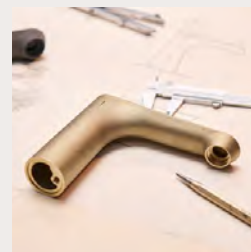

Heißwassersperre
Die Höchsttemperatur der Armatur kann flexibel eingestellt werden.

Bleiarmes Messing
Erfüllt bereits die EU-Trinkwasserrichtlinie.

5-YEAR WARRANTY
We stand by our quality

10-YEAR PARTS SUPPLY
Spare parts for long-lasting products