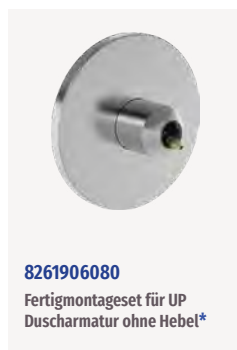

Dusche

*Erfordert das Installationssystem HANSABLUEBOX für Unterputz-Dusch- und -Wannensysteme.
Die Hebel müssen separat bestellt werden.