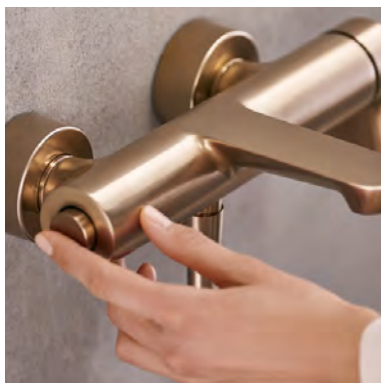

Außergewöhnliche Duschmomente

Die HANSAGENESIS-Duscharmaturen sind die perfekte Ergänzung des HANSAAURELIA-Duschsystems. Gemeinsam werten sie alltägliche Duschmomente auf und verwandeln sie in intensive Erlebnisse.

Vom Wanneneinlauf zur Brause

Der Wechsel vom Wanneneinlauf zur Handbrause ist einfach und intuitiv, da er mit einem einzigen Knopfdruck erfolgen kann.

Praktischer Seitenhebel

Bei den wandmontierten Bad- und Duscharmaturen sitzt der Hebel seitlich - markant in der Form und bequem in das Gesamtdesign integriert.