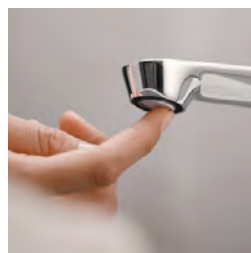

Hochpräzise Verarbeitung

Hochwertige Oberfläche
in vier eindrucksvollen
Farben erhältlich.

Kaltstart

Reduzierter
Energieverbrauch.

Flexibler Winkel des Strahlreglers

Lenken Sie den Wasserstrahl
genau dorthin, wo er benötigt
wird (+/- 6°).