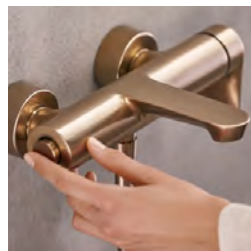

Hochpräzise Verarbeitung

Hochwertige Oberfläche
in vier eindrucksvollen
Farben erhältlich.

Kaltstart

Reduzierter
Energieverbrauch.

Flexibler Winkel des Strahlreglers

Lenken Sie den Wasserstrahl
genau dorthin, wo er benötigt
wird (+/- 6°).

Optionaler Seitenhebel

Zusätzliche Flexibilität
durch einen um 120 Grad
schwenkbaren Auslauf.

Eingebauter Zugumsteller

Einfach zu bedienen und
vollständig integriert.

Vom Wanneneinlauf zur Brause

Wechseln Sie mit einem
einigen Knopfdruck zur
Handbrause und wieder zurück.