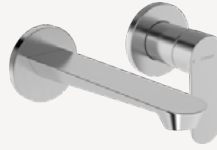

3754226333

Waschtischarmatur |
Seitenbedienung | Flexible
Schläuche | Schwenkbarer
Auslauf 120° | Push-Open
Garnitur inklusive |
Anschlussgröße: G3/8 |
Ausladung: 160 mm

3754226380

Waschtischarmatur |
Seitenbedienung | Flexible
Schläuche | Schwenkbarer
Auslauf 120° | Push-Open
Garnitur inklusive |
Anschlussgröße: G3/8 |
Ausladung: 160 mm

3754226381

Waschtischarmatur |
Seitenbedienung | Flexible
Schläuche | Schwenkbarer
Auslauf 120° | Push-Open
Garnitur inklusive |
Anschlussgröße: G3/8 |
Ausladung: 160 mm

37802107

Abdeckteil für Waschtisch-
armatur | Verdeckte
Wandmontage | Montageset |
Runde Wandrosette |
Anschlussgröße: G1/2 |
Ausladung: 185 mm

3780210733

Abdeckteil für Waschtisch-
armatur | Verdeckte
Wandmontage | Montageset |
Runde Wandrosette |
Anschlussgröße: G1/2 |
Ausladung: 185 mm

3780210780

Abdeckteil für Waschtisch-
armatur | Verdeckte
Wandmontage | Montageset |
Runde Wandrosette |
Anschlussgröße: G1/2 |
Ausladung: 185 mm